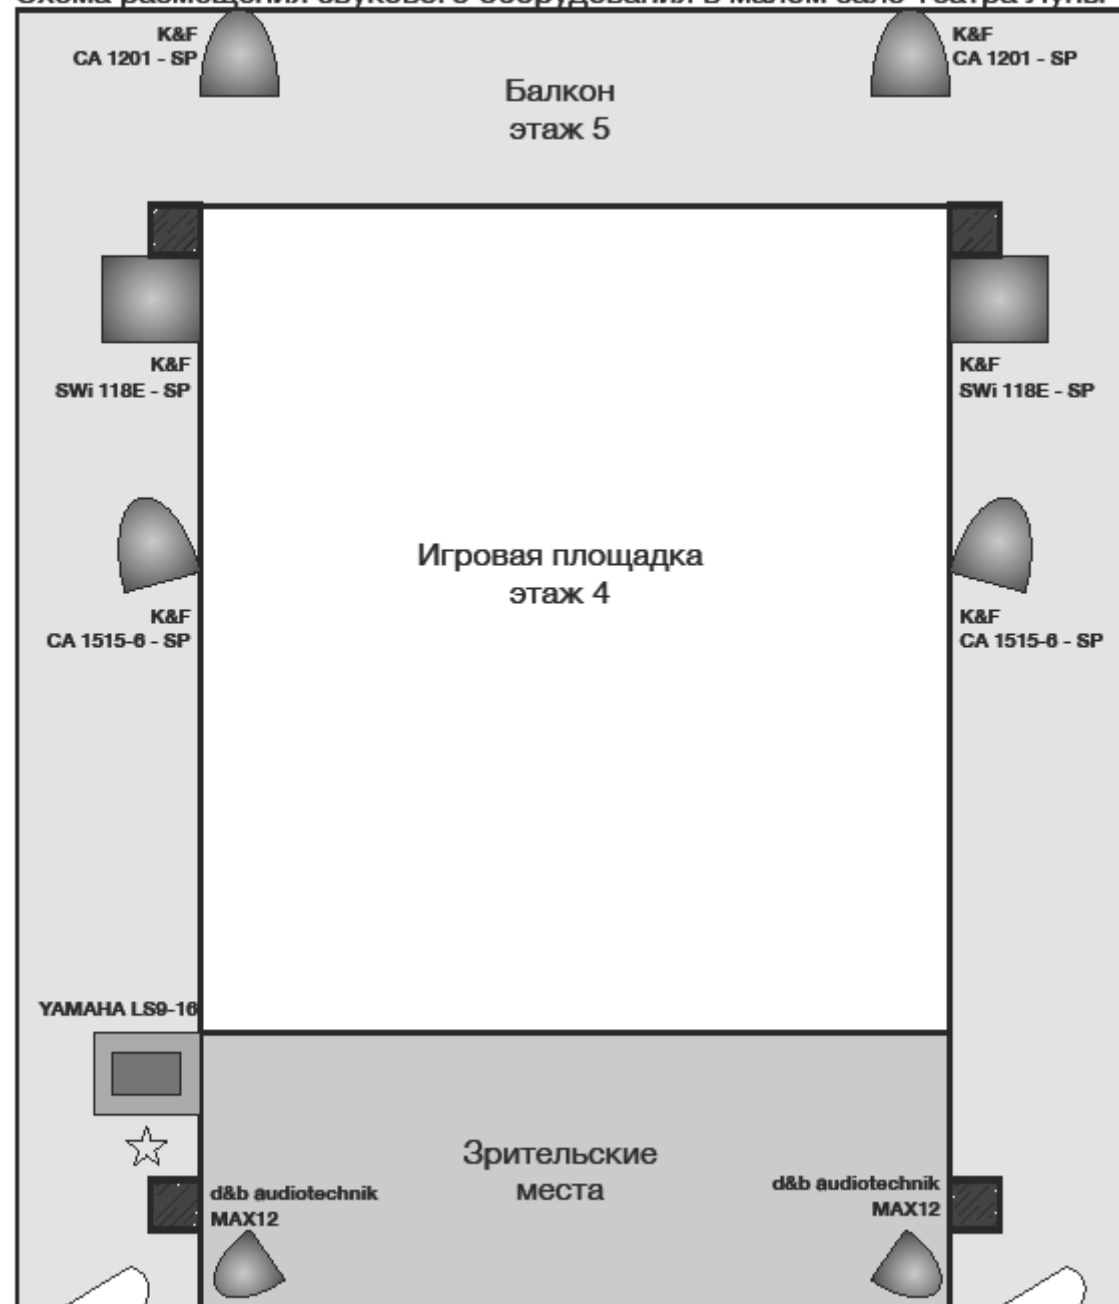

Схема размещения звукового оборудования в малом зале Театра Луны

-Комплект акустических систем KLING&FREITAG

-Микшерный пульт Yamaha LS9

-TASCAM MD-350

-TASCAM SD/SF/Flash