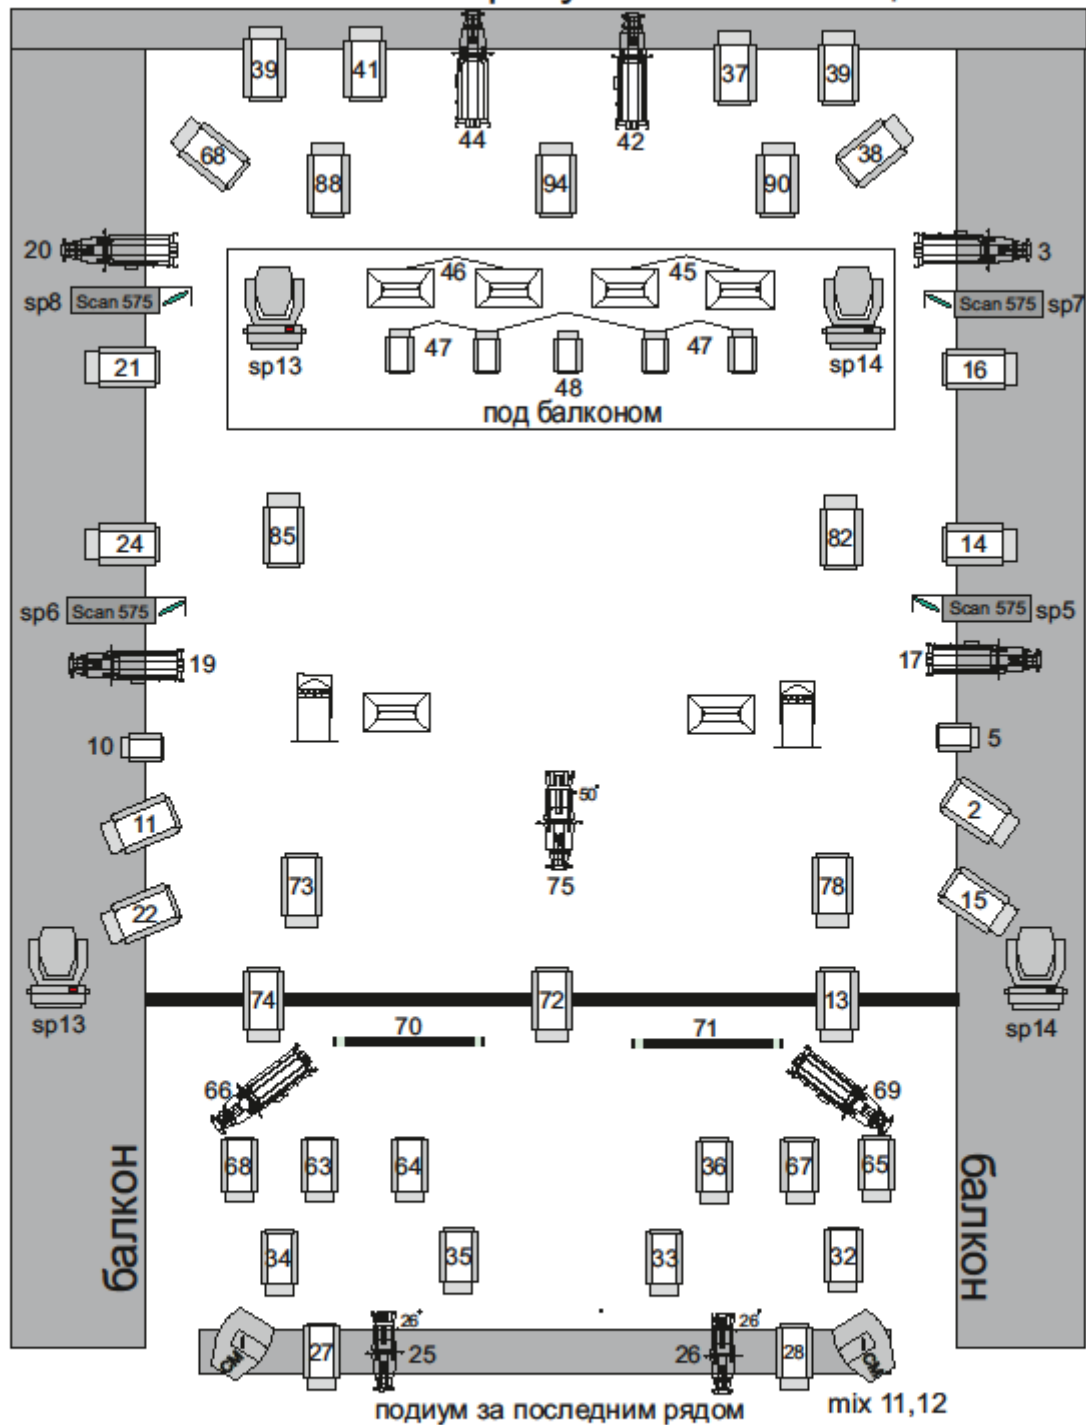

# Лайтсхема «Театр Луны» Малая сцена

- |                            |                                  |   |
|----------------------------|----------------------------------|---|
| PC 1000 - 36шт.            | ETC S4 Zoom 15-30 - 8(6 пер.)шт. | Robe ColorWash 750-<br>4 шт. (перенос.) |
| PC 500 - 7шт.              | ETC S4 50 -1шт.                  | Robe ColorMix 250 - 4(2 пер.)           |
| UV - 2шт.                  | junior 26-5(3перенос.)шт.        | RobeScan 575 - 4 шт.                    |
| CBТГ 1000-7<br>(1 пер.)шт. | S4 19-1(перенос.)шт.             |   |
| PAR 64- 8(6пер.)шт.        |                                  |   |

-Пульт: Compulite Spark

-PC 1000 - 36 шт.

-ETC S4 Zoom 15-30 - 8 шт.

-ETC S4 50 - 1 шт.

-ETC junior 26-5 - 3 шт.

-ETC S4 19 - 1 шт.

-У/Ф- 2 шт.

-СВТГ 1000 – 6шт.

-PC 0.5 – 5 шт.

-PAR 64 – 8 шт.

-Robe ColorWash 750 – 4шт.

-Robe ColorMix 250 – 4 шт.

-RobeScan 575 – 6 шт.

Верхняя механизация:

-Индивидуальные подъемы - 4 шт.

-Дежурное оформление по периметру сцены.